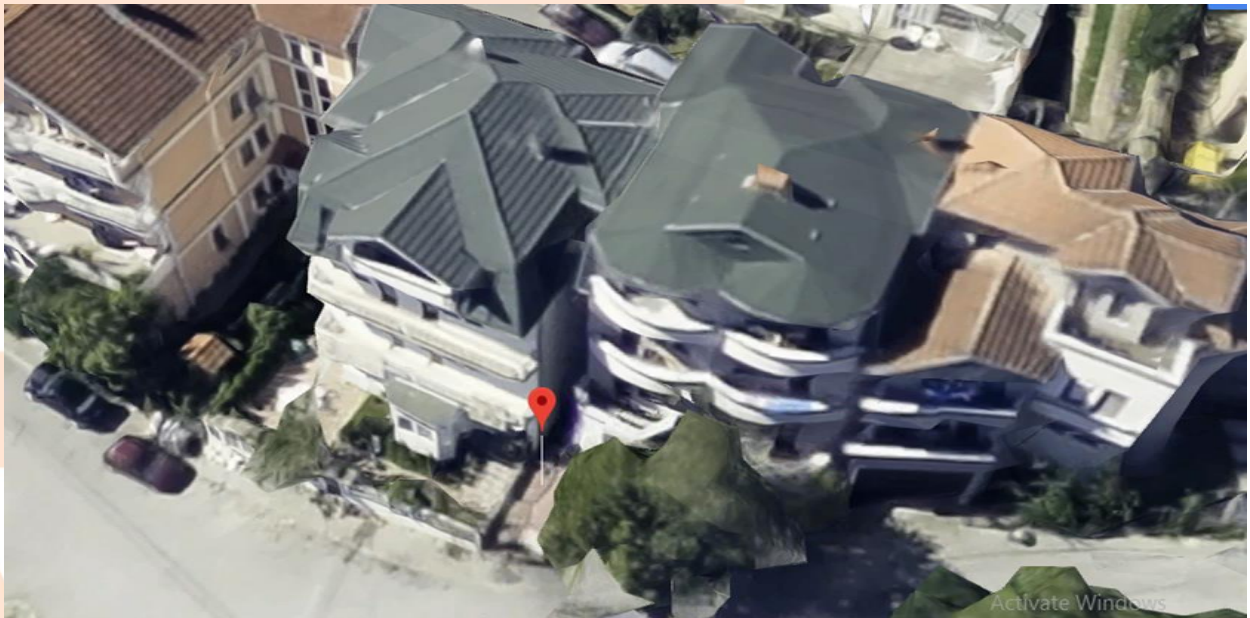

NJOFTIM PËR SHITJE PUBLIKE TË PALUAJTSHMËRISË

Banka Për Biznes (BPB) njofton të gjitha palët e interesuara se ka vënë në shitje paluajtshmërinë e saj me detajet e shënuara me poshtë:

Parcela/t:	P- 4410/2, UL-71914059-04221
Zona Kadastrale:	Prishtinë
Lokacioni:	Rruga "Bajram Curri" Prishtinë
Sipërfaqe:	531 m ²
Koordinatat:	https://www.google.com/maps/place/42%C2%B040'05.6%22N+21%C2%B009'21.9%22E/@42.668143,21.1567856,75a,20y,270h,41.58t/data=!3m1!1e3!4m2!3m1!1s0x0:0x0?hl=en
Përshkrimi i pronës:	Prona gjendet në lagjen "Arbëria" në afërsi të M.SH. Ka të ndërtuara dy objekte banimi të cilat janë ndërtim i ri.