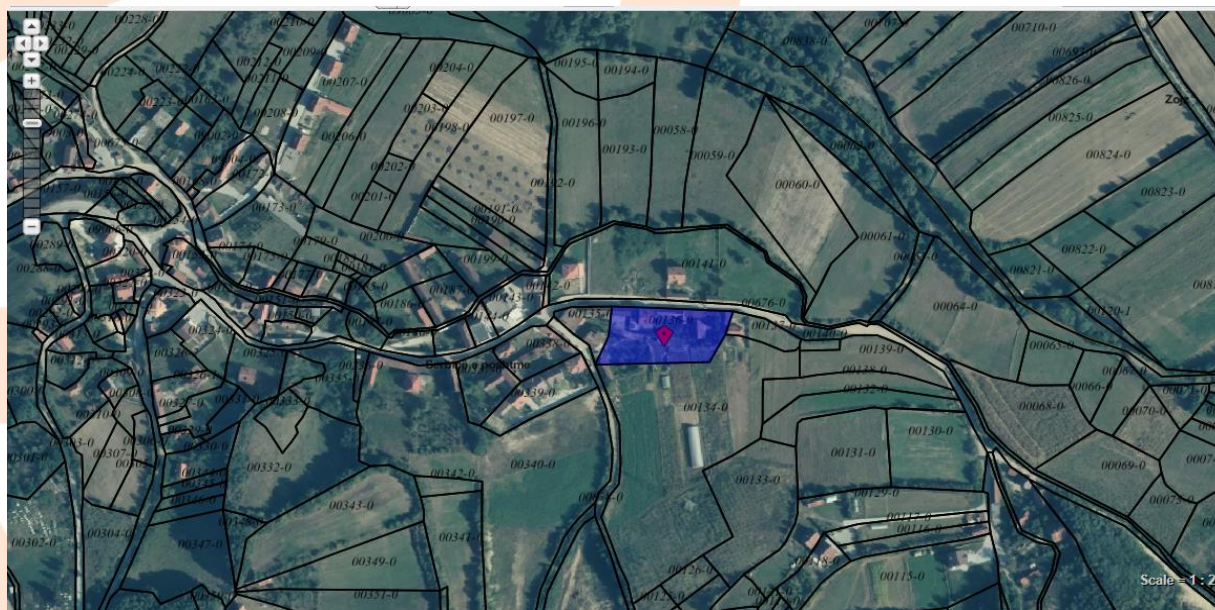

NJOFTIM PËR SHITJE PUBLIKE TË PALUAJTSHMËRISË

Banka Për Biznes (BPB) njofton të gjitha palët e interesuara se ka vënë në shitje paluajtshmërinë e saj me detajet e shënuara më poshtë:

Parcela/t: P-71813020-00136-0 dhe P-71813020-00431-0

Zona Kadastrale: Prizren

Lokacioni: Sërbicë e Poshtme, Prizren

Sipërfaqe: 1,843 m² + 34,398 m²

Koordinatat:

<https://www.google.com/maps/dir/42.2868246,20.7043062/Serbic%C3%AB+e+Poshtme/@42.2876018,20.7036348,1269m/data=!3m1!1e3!4m8!4m7!1m0!1m5!1m1!1s0x1353bd935ec395d5:0x49fd83f5bc463c74!2m2!1d20.6988368!2d42.2869555>

Përshkrimi i pronës: 1) Shtëpi me oborr dhe 2) Parcelë kodrinore-malore

Prona 1